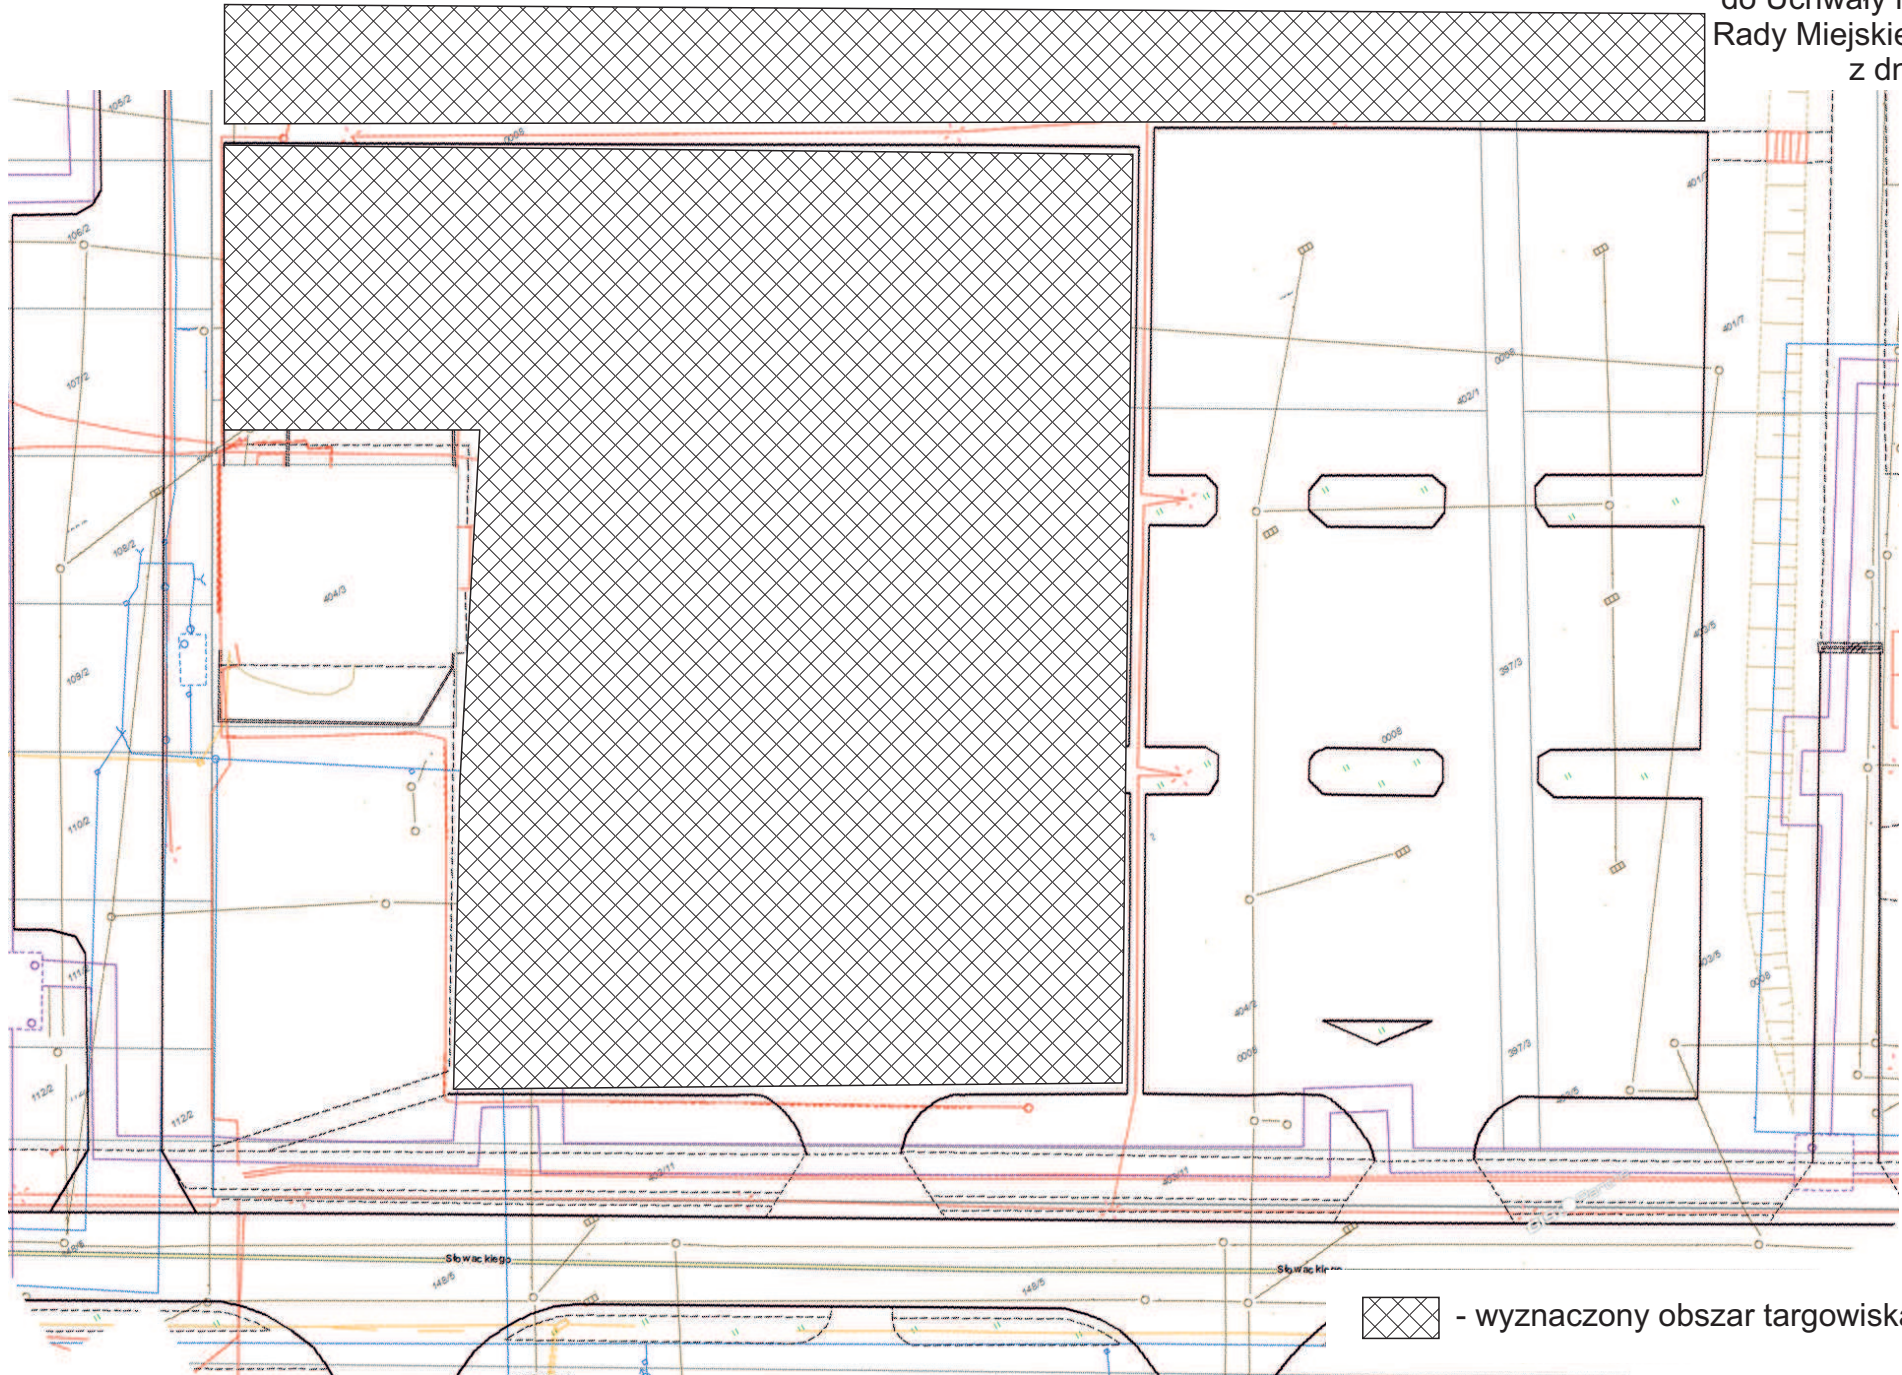

# PLAN SYTUACYJNY UL. SŁOWACKIEGO

Załącznik nr 2  
do załącznika nr 1  
do Uchwały nr XXX/205/13  
Rady Miejskiej w Kwidzynie  
z dnia 27.06.2013

 - wyznaczony obszar targowiska